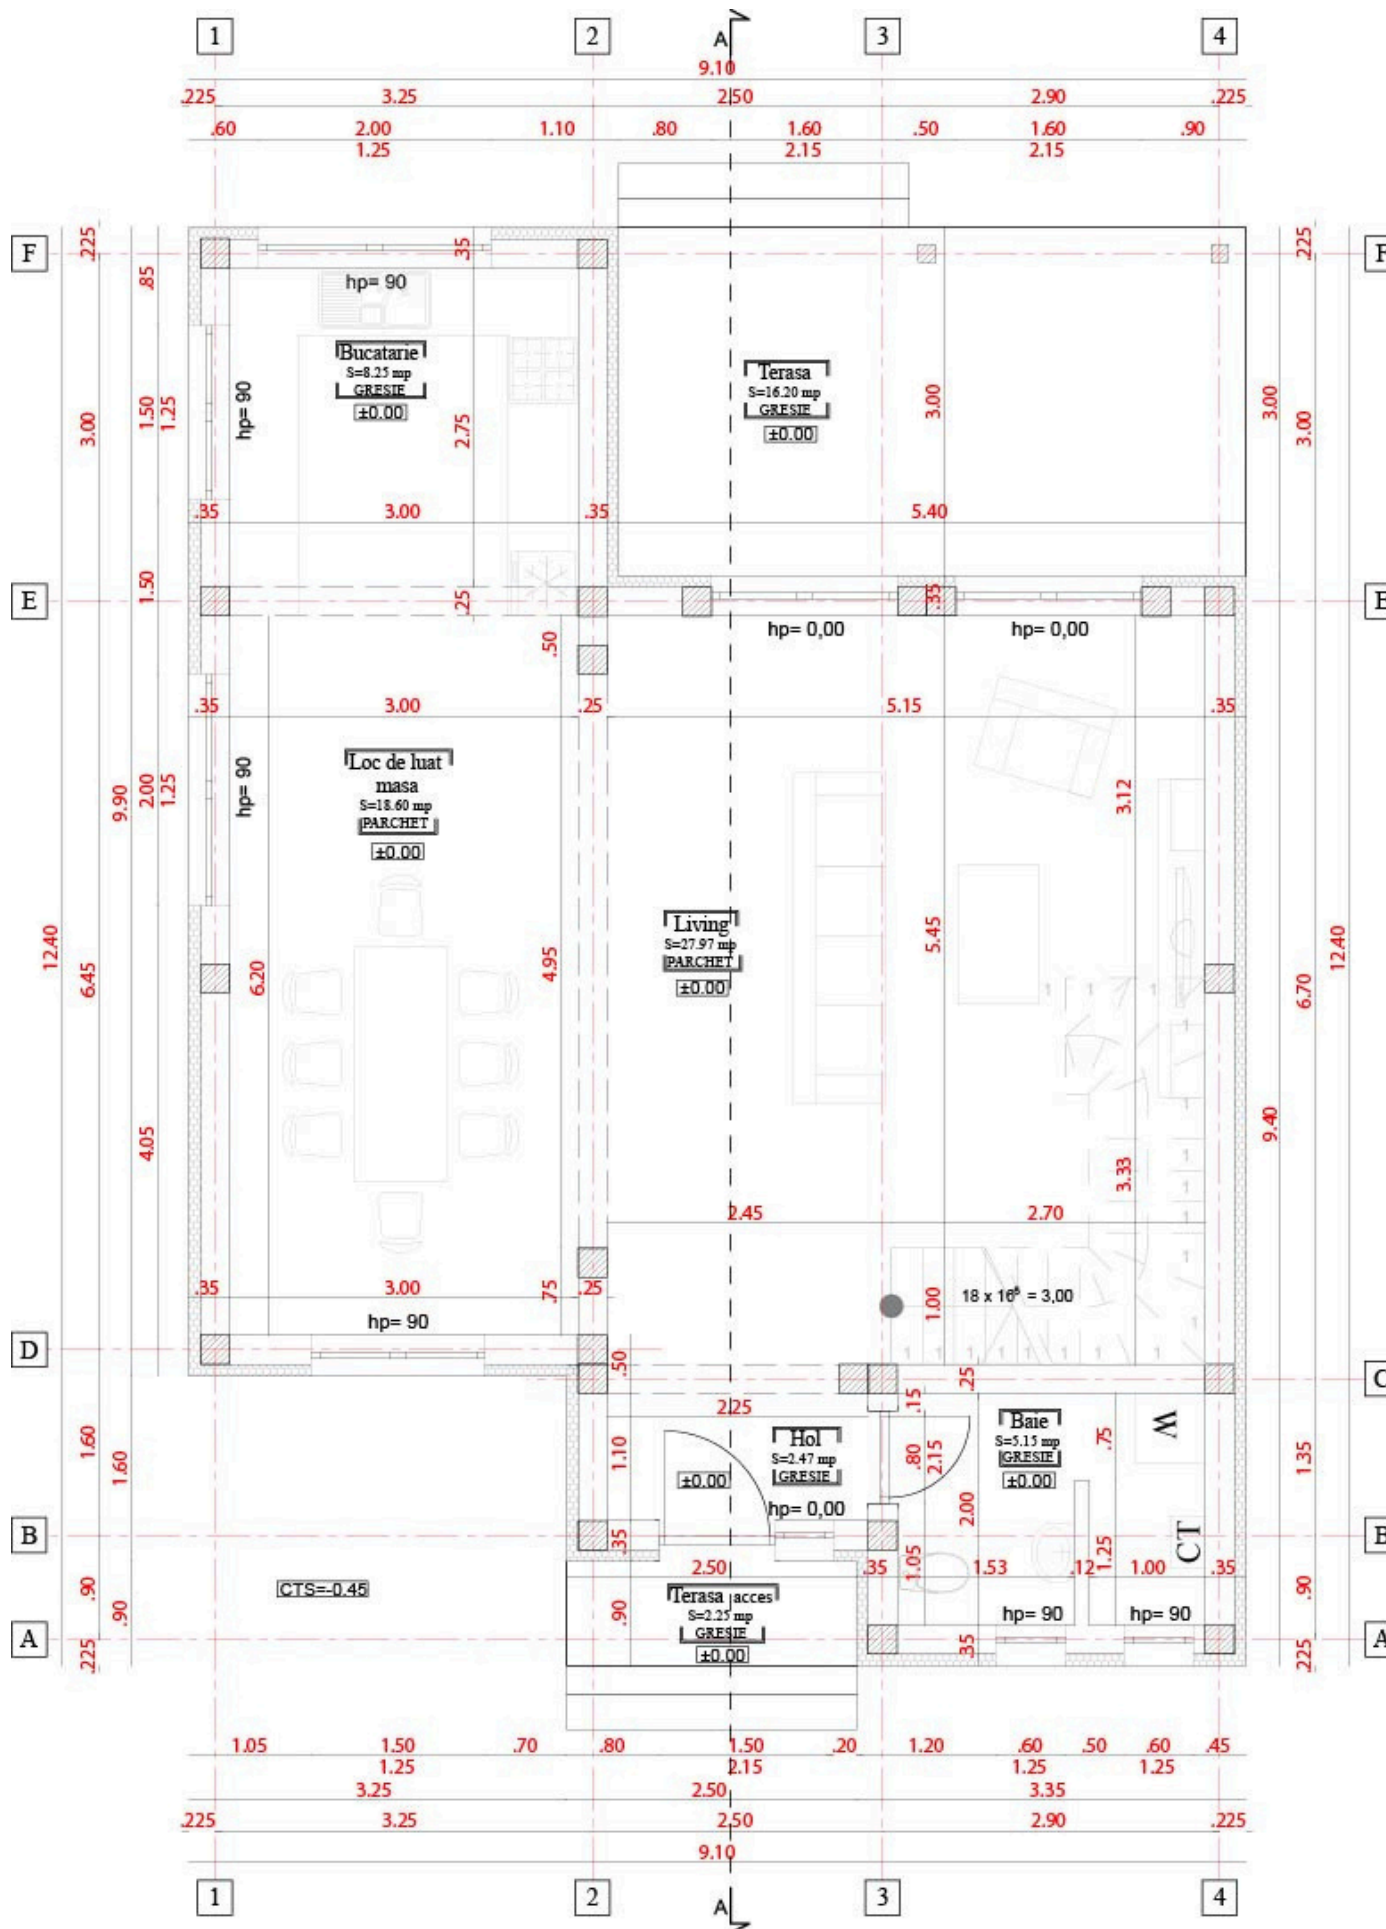

## P+1

4  
CAMERE

3  
BĂI

589MP  
TEREN

16MP  
TERASĂ

120MP  
SUPRAFAȚĂ UTILĂ

**260.500 €**

PREȚ LA GRI

## Plan parter

## Plan etaj