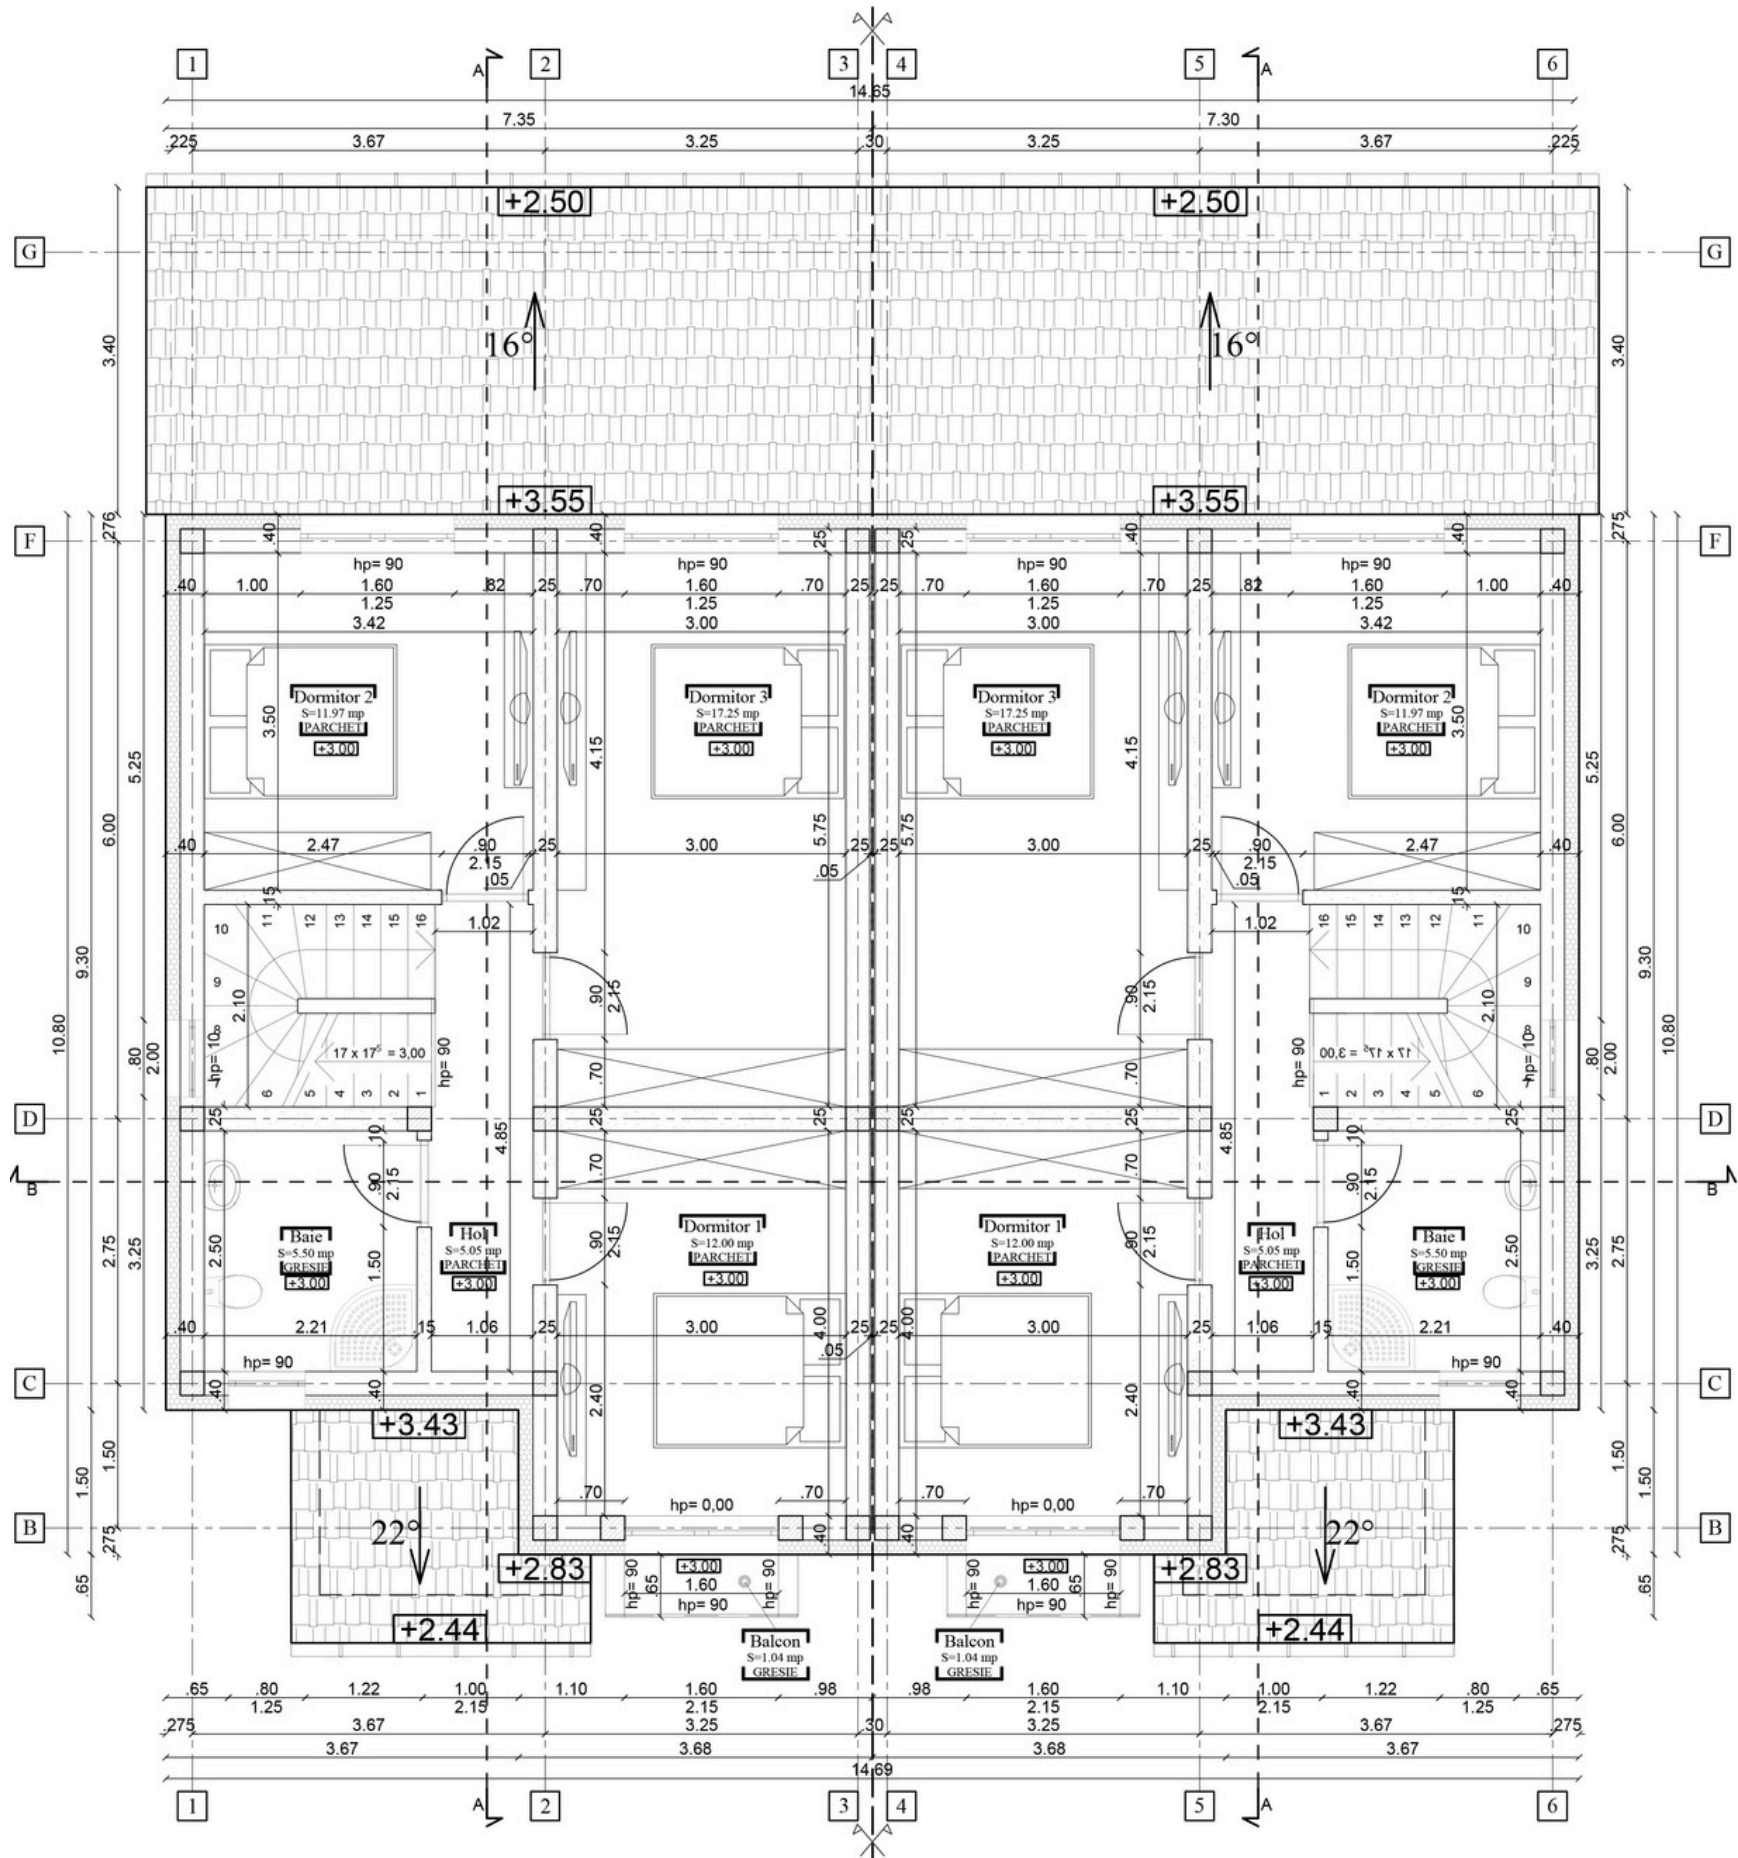

CASA Iris

Plan etaj